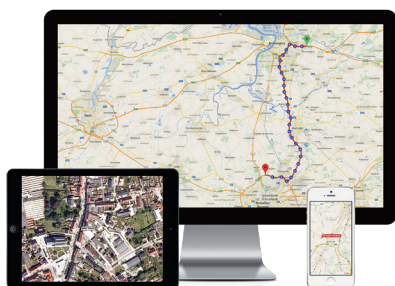

## **MOBIELE OBJECTEN OPVOLGEN EN BETER BEVEILIGEN TEGEN DIEFSTAL**

GeoTracer zet het beveiligen en het in kaart brengen van al uw bezittingen op de eerste plaats: naast anti-diefstalsystemen voor uw vrachtwagen, machine, wagen, oldtimer, moto... hebben wij ook de middelen in huis om andere zaken te beveiligen of op te volgen.

### **UW VOORDELEN**

**BUDGET-  
VRIENDELIJK**

- ✓ **Overzicht van uw materiaal\***  
Via de mobiele app van GeoTracer kunt u via smartphone de positie van uw materiaal op kaart bekijken.
- ✓ **Alarmmelding bij poging tot diefstal\***  
Via de applicatie kunt u ook de alarmen beheren: zo kunt u bijvoorbeeld bij ongewenste verplaatsingen verwittigd worden (afhankelijk van de configuratie en locatie\*).
- ✓ **Autonoom, waterdicht en gemakkelijk zelf te installeren**  
De waterdichte unit is gemakkelijk zelf te installeren (plug & play). Let erop dat u de unit installeert op een goed verborgen plaats.  
De compacte unit werkt op interne batterijen met een lange levensduur. Wanneer het tijd is om de batterijen te vervangen, krijgt u een verwittiging.