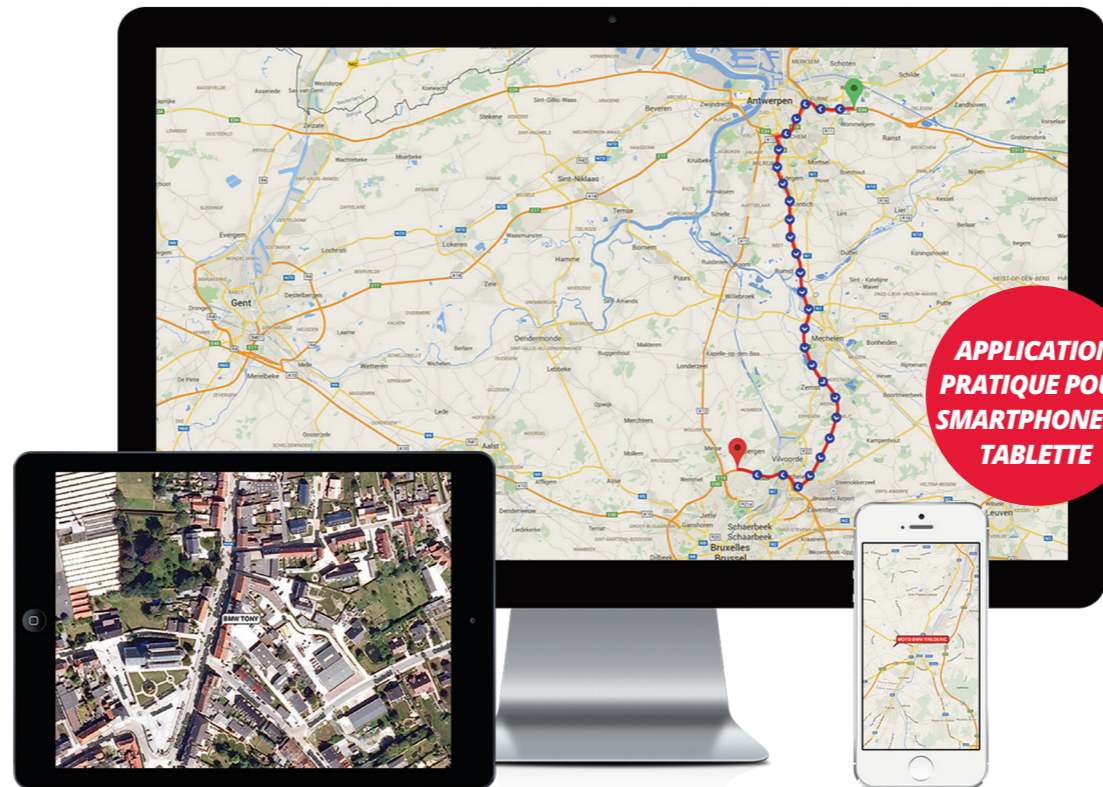

# SYSTÈMES GPS ANTIVOL POUR VOTRE MOTO

L'unité intelligente est montée sur votre moto d'une manière discrète et entièrement dissimulée. Par le biais de Google Maps, vous obtenez 24 heures sur 24 la position de votre moto. GeoTracer vous propose une application pratique qui vous permet de consulter toutes les informations actuelles, d'activer le suivi de l'itinéraire et d'activer/désactiver des alarmes par SMS ou courrier électronique.

- Détermination de la position en temps réel sur une carte
- Consultation de vos déplacements
- Rapports sur les itinéraires et les positions
- Chambre de contrôle 24 heures sur 24 (en option)
- Alarme par l'intermédiaire d'une formule de protection par SMS :
  - Déconnexion de la batterie
  - Détection des chutes
  - Détection des mouvements

**APPLICATION PRATIQUE POUR SMARTPHONE ET TABLETTE**

**BOÎTE NOIRE : € 399 (TVA COMPRISE)**

**CHOISISSEZ VOTRE ABONNEMENT GEOTRACER :**

**TOUS LES ABONNEMENTS ONT COUVERTURE PARTOUT EN EUROPE**

**MOTO START-STOP**